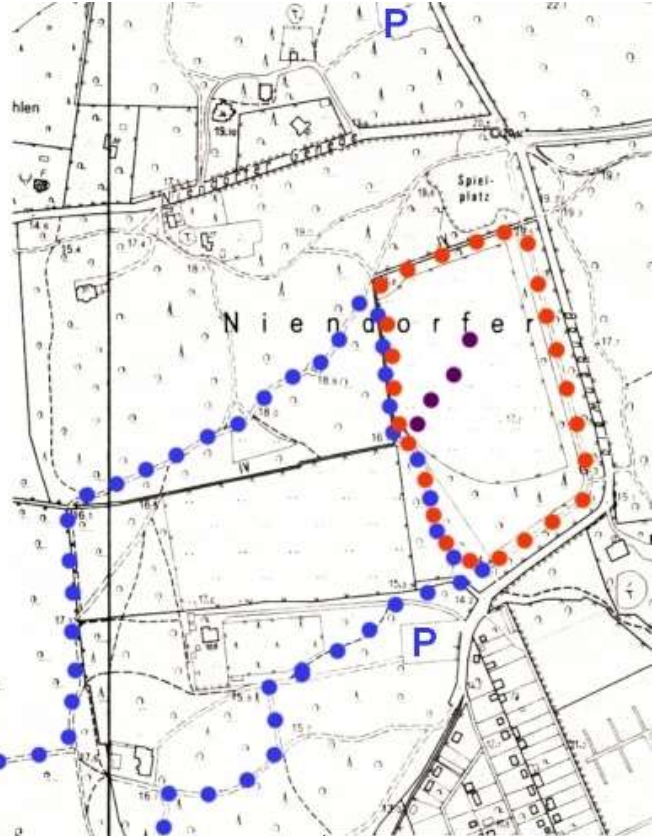

45. Philips Waldlauf

Niendorfer Gehege – Samstag, 27. März 2010

13.30	Kinderläufe	1. Lauf	750 m
		2. Lauf	500 m
14.00	Kurzstrecke	1 kleine +	1 große Runde
			4.400 m
14.45	Mittelstrecke	2 große Runden	6.900 m
15.45	Langstrecke	2 kleine +	3 große Runden
			11.900 m