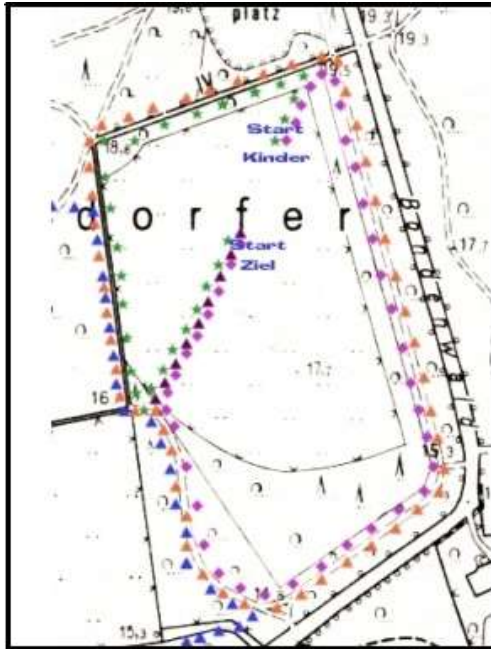

45. Philips Waldlauf

Niendorfer Gehege – Samstag, 27. März 2010

13.30	Kinderläufe	1. Lauf	750 m
		2. Lauf	500 m
14.00	Kurzstrecke	1 kleine +	1 große Runde
			4.400 m
14.45	Mittelstrecke	2 große Runden	6.900 m
15.45	Langstrecke	2 kleine +	3 große Runden
			11.900 m