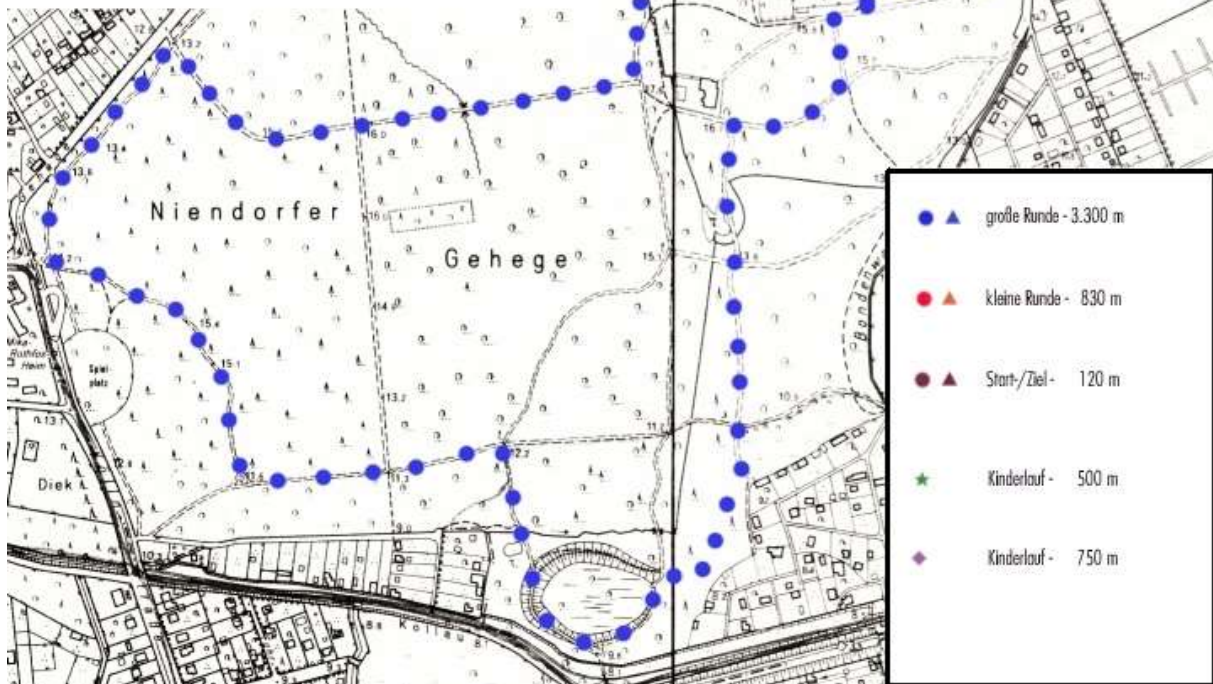

45. Philips Waldlauf

Niendorfer Gehege – Samstag, 27. März 2010

13.30	Kinderläufe	1. Lauf	750 m
		2. Lauf	500 m
14.00	Kurzstrecke	1 kleine +	1 große Runde
			4.400 m
14.45	Mittelstrecke	2 große Runden	6.900 m
15.45	Langstrecke	2 kleine +	3 große Runden
			11.900 m